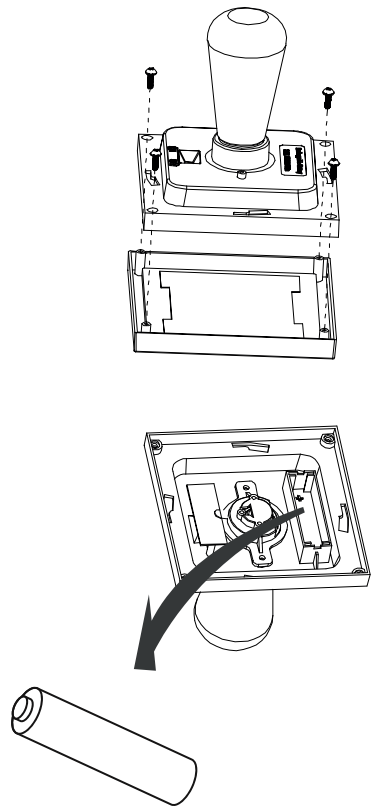

LUXFORM
LIGHTING

LUXFORM GLOBAL BV TRANSPORTSTRAAT 1, 8263BW KAMPEN, THE NETHERLANDS

LUXFORM
LIGHTING

SOLAR POST LIGHT
AMSTERDAM

30
LUMEN

BATTERY REPLACEMENT
 BATTERIEERSATZ
 REMPLACEMENT DE LA BATTERIE
 BATTERIJ VERVANGING