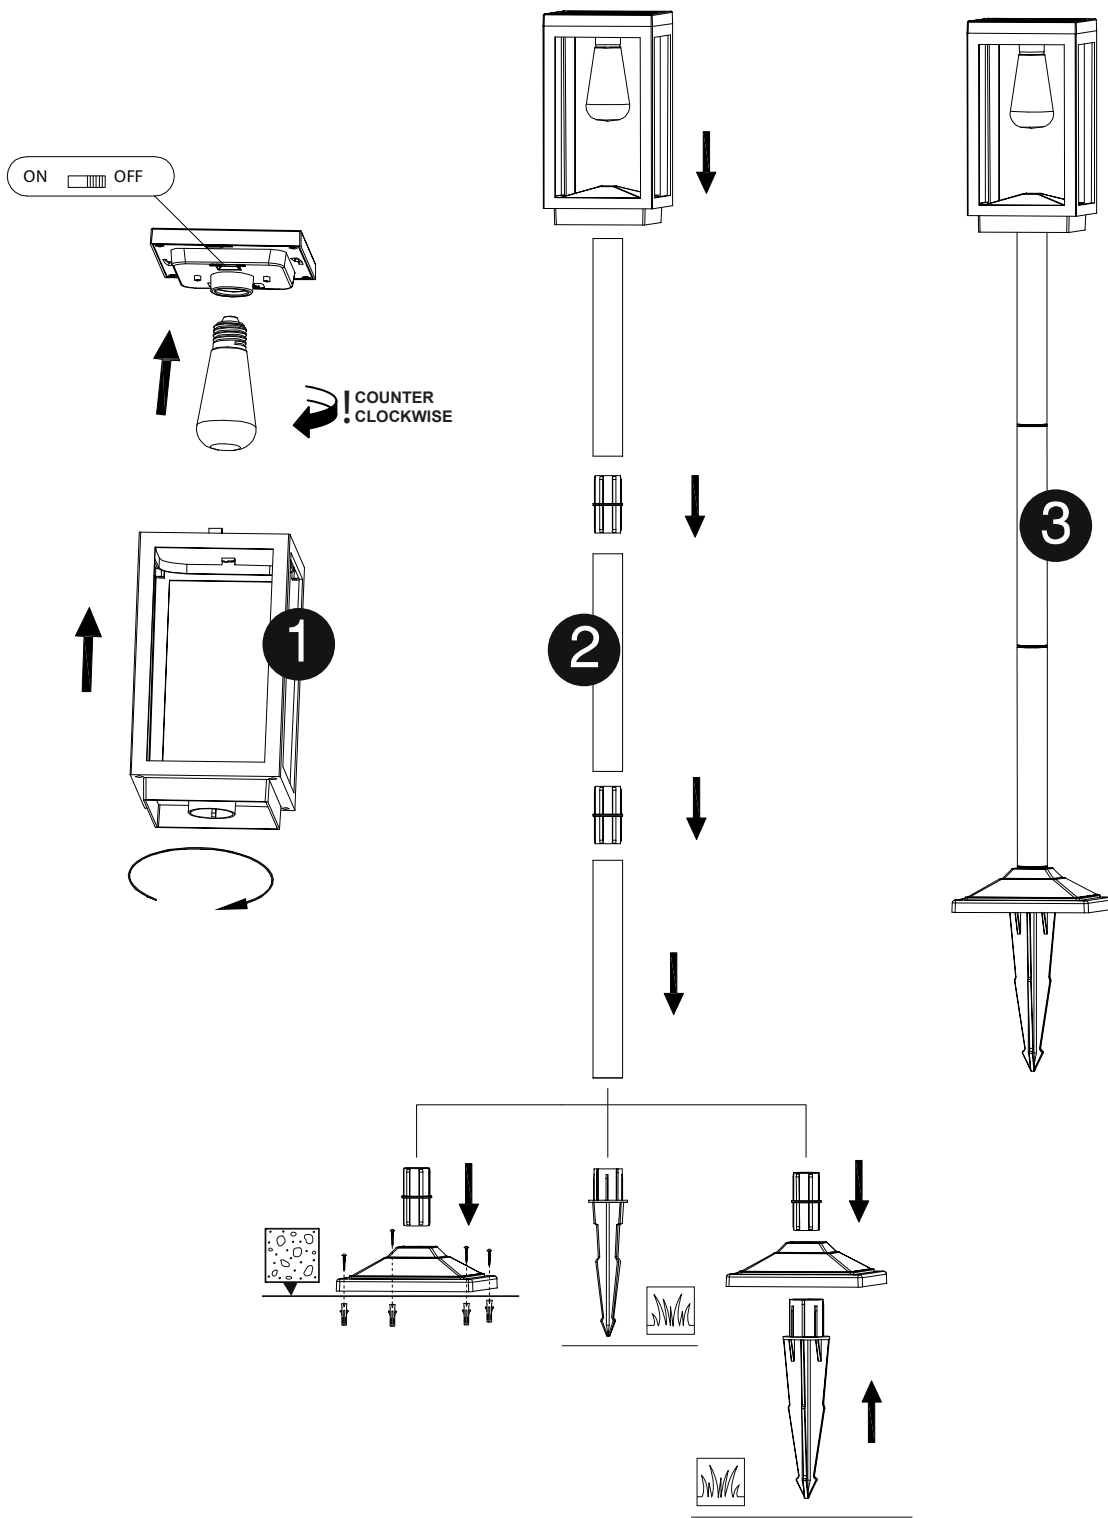

LUXFORM
LIGHTING

LUXFORM GLOBAL BV TRANSPORTSTRAAT 1, 8263BW KAMPEN, THE NETHERLANDS

LUXFORM
LIGHTING

SOLAR POST LIGHT
AMSTERDAM

30
LUMEN

BATTERY REPLACEMENT
 BATTERIEERSATZ
 REMPLACEMENT DE LA BATTERIE
 BATTERIJ VERVANGING